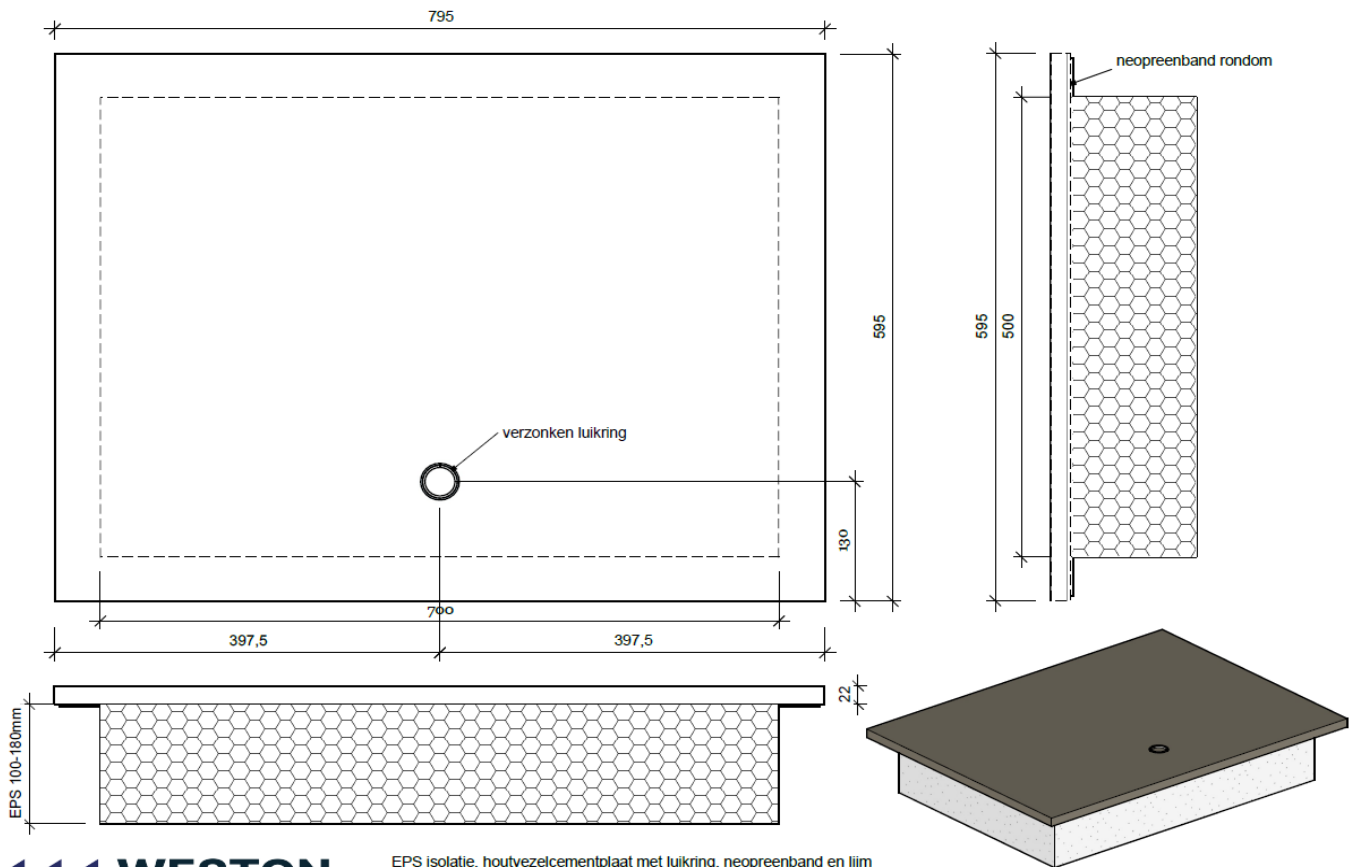

Weston Universeel Renovatie vloerluik

artikel nummer	omschrijving	afmeting	dikte	brandkl asse	aantal / verkoop eenh	prijs per eenh	voorraad
VL50795595	Weston Universeel Renovatie vloerluik	795x595 mm	130+22	E	1	€ 82,26 /stuk	J
VL50895595	Weston Universeel Renovatie vloerluik	895x595 mm	130+22	E	1	€ 83,99 /stuk	J

EPS isolatie, houtvezelcementplaat met luikring, neopreenband en lijm voor in het werk verlijmen EPS op vloerluik worden los geleverd. Vloerluik in het werk op maat te maken.